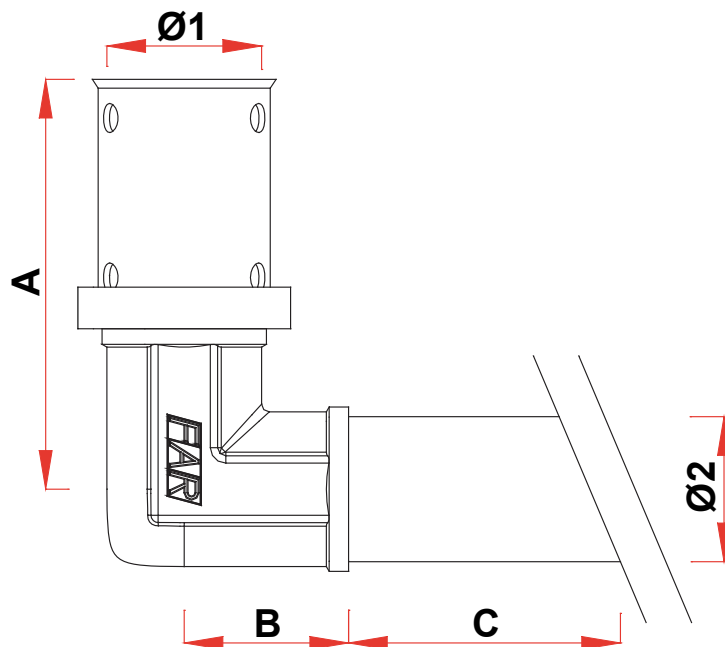

ma.s.ter **SYSTEM**

**SCHEDA
DIMENSIONALE
ART. 5920**

ARTICOLO	Ø1	Ø2	A	B	C
5920140109	14x2	15	42	17	90
5920160109	16x2	15	42	17	90
5920160209	16x2,25	15	42	17	90
5920180109	18x2	15	42	17	90
5920200109	20x2	15	42	17	90
5920200209	20x2,25	15	42	17	90
5920200309	20x2,5	15	42	17	90
5920140124	14x2	15	42	17	240
5920160124	16x2	15	42	17	240
5920160224	16x2,25	15	42	17	240
5920180124	18x2	15	42	17	240
5920200124	20x2	15	42	17	240
5920200224	20x2,25	15	42	17	240
5920200324	20x2,5	15	42	17	240

Quote espresse in mm